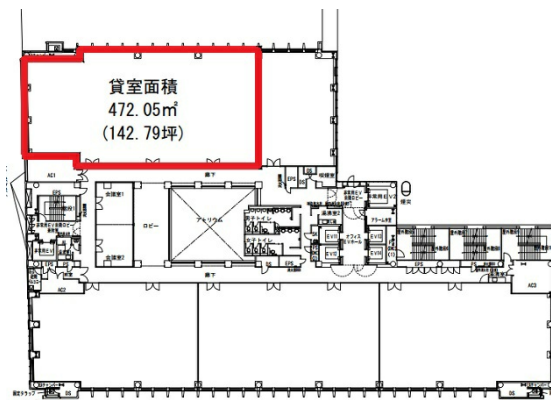

栄三丁目ビルディング 10階142.79坪

愛知県名古屋市中区栄3-6-1

物件MAP

賃貸条件	
月額賃料	相談
坪数	142.79坪
坪単価	相談
共益費	賃料に含む
礼金	無し
敷金（保証金）	相談
階数	10階
入居可能日	即日

ビル情報	
所在地	愛知県名古屋市中区栄3-6-1
最寄り駅	名古屋市営地下鉄東山線 栄駅 徒歩3分 名古屋市営地下鉄名城線 栄駅 徒歩3分 名古屋市営地下鉄名城線 矢場町駅 徒歩5分
エリア	伏見・栄エリア
竣工	2005年2月
耐震	新耐震基準
階数	地上12階 地下4階
用途	事務所
構造	SRC造、一部S造

設備情報	
エレベーター	5基
空調	個別空調
OAフロア	OAフロア
基準階天井高	2,750mm
光ファイバー	有り
トイレ	男女別・室外
セキュリティ	有り
駐車場	有り

事務所移転の簡単検索サイト

Quick Service

クイックサービス

栄三丁目ビルディング 10階142.79坪 愛知県名古屋市中区栄3-6-1

伏見・栄エリア（ビルID：0032657）の賃貸オフィス

貸事務所・レンタルオフィス・オフィス移転なら**QuickService**