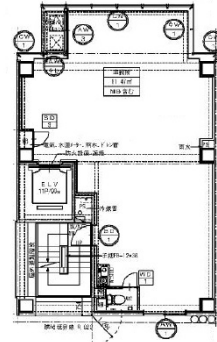

TOSHIN SAKURAビル 9階24.64坪

愛知県名古屋市中区栄3-7-4

物件MAP

賃貸条件	
坪数	24.64坪
階数	9階
入居可能日	
ビル情報	
所在地	愛知県名古屋市中区栄3-7-4
最寄り駅	名古屋市営地下鉄東山線 栄駅 徒歩5分 名古屋市営地下鉄名城線 栄駅 徒歩5分
エリア	伏見・栄エリア
竣工	2009年5月
耐震	新耐震基準
階数	地上10階
用途	事務所/店舗
構造	S造
設備情報	
エレベーター	1基
空調	個別空調
OAフロア	OAフロア
基準階天井高	
光ファイバー	有り
トイレ	男女共用・室内
セキュリティ	有り
駐車場	無し