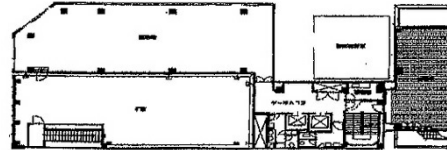

鏡栄ビル 3階22坪

愛知県名古屋市中区栄3-4-15

物件MAP

賃貸条件	
坪数	22坪
階数	3階（本館）
入居可能日	
ビル情報	
所在地	愛知県名古屋市中区栄3-4-15
最寄り駅	名古屋市営地下鉄東山線 栄駅 徒歩2分 名古屋市営地下鉄名城線 栄駅 徒歩2分
エリア	伏見・栄エリア
竣工	1986年8月
耐震	新耐震基準
階数	地上7階 地下1階
用途	事務所
構造	S造
設備情報	
エレベーター	2基
空調	個別空調
OAフロア	OAフロア
基準階天井高	2,550mm
光ファイバー	有り
トイレ	男女別・室外
セキュリティ	有り
駐車場	有り