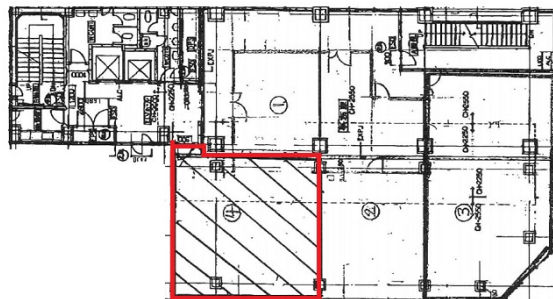

鏡栄ビル 4階22.15坪

愛知県名古屋市中区栄3-4-15

物件MAP

賃貸条件	
月額賃料	相談
坪数	22.15坪
坪単価	相談
共益費	相談
礼金	無し
敷金（保証金）	12ヶ月
階数	4階
入居可能日	即日

ビル情報	
所在地	愛知県名古屋市中区栄3-4-15
最寄り駅	名古屋市営地下鉄東山線 栄駅 徒歩2分 名古屋市営地下鉄名城線 栄駅 徒歩2分
エリア	伏見・栄エリア
竣工	1986年8月
耐震	新耐震基準
階数	地上7階 地下1階
用途	事務所
構造	S造

設備情報	
エレベーター	2基
空調	個別空調
OAフロア	OAフロア
基準階天井高	2,550mm
光ファイバー	有り
トイレ	男女別・室外
セキュリティ	有り
駐車場	有り