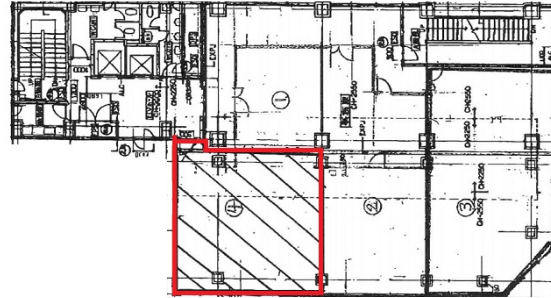

鏡栄ビル 4階22.15坪

愛知県名古屋市中区栄3-4-15

物件MAP

賃貸条件	
月額賃料	相談
坪数	22.15坪
坪単価	相談
共益費	相談
礼金	無し
敷金（保証金）	12ヶ月
階数	4階
入居可能日	即日

ビル情報	
所在地	愛知県名古屋市中区栄3-4-15
最寄り駅	名古屋市営地下鉄東山線 栄駅 徒歩2分 名古屋市営地下鉄名城線 栄駅 徒歩2分
エリア	伏見・栄エリア
竣工	1986年8月
耐震	新耐震基準
階数	地上7階 地下1階
用途	事務所
構造	S造

設備情報	
エレベーター	2基
空調	個別空調
OAフロア	OAフロア
基準階天井高	2,550mm
光ファイバー	有り
トイレ	男女別・室外
セキュリティ	有り
駐車場	有り

事務所移転の簡単検索サイト

Quick Service

クイックサービス

鏡栄ビル 4階22.15坪 愛知県名古屋市中区栄3-4-15

伏見・栄エリア（ビルID：0032652）の賃貸オフィス

貸事務所・レンタルオフィス・オフィス移転ならQuickService