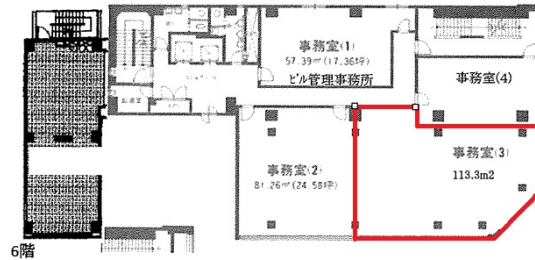

# 鏡栄ビル 6階34.3坪

愛知県名古屋市中区栄3-4-15

## 物件MAP

賃貸条件	
月額賃料	相談
坪数	34.3坪
坪単価	相談
共益費	相談
礼金	無し
敷金 (保証金)	12ヶ月
階数	6階
入居可能日	即日

ビル情報	
所在地	愛知県名古屋市中区栄3-4-15
最寄り駅	名古屋市営地下鉄東山線 栄駅 徒歩2分 名古屋市営地下鉄名城線 栄駅 徒歩2分
エリア	伏見・栄エリア
竣工	1986年8月
耐震	新耐震基準
階数	地上7階 地下1階
用途	事務所
構造	S造