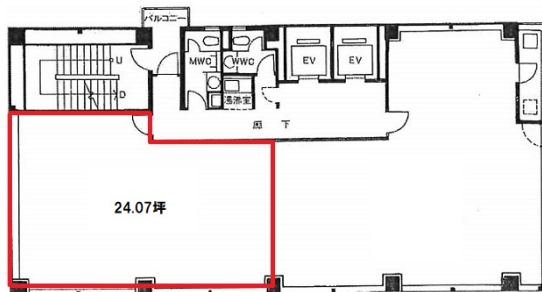

大河内ビル 3階24.07坪

愛知県名古屋市中区栄3-31-7

物件MAP

賃貸条件	
坪数	24.07坪
階数	3階 (A)
入居可能日	
ビル情報	
所在地	愛知県名古屋市中区栄3-31-7
最寄り駅	名古屋市営地下鉄名城線 矢場町駅 徒歩1分 名古屋市営地下鉄名城線 栄駅 徒歩10分 名古屋市営地下鉄東山線 栄駅 徒歩10分
エリア	伏見・栄エリア
竣工	1989年1月
耐震	新耐震基準
階数	地上10階
用途	事務所
構造	RC造
設備情報	
エレベーター	2基
空調	個別空調
OAフロア	
基準階天井高	2,450mm
光ファイバー	有り
トイレ	男女別・室外
セキュリティ	有り
駐車場	無し

事務所移転の簡単検索サイト 大河内ビル 3階24.07坪 愛知県名古屋市中区栄3-31-7

伏見・栄エリア (ビルID: 0032635) の賃貸オフィス

貸事務所・レンタルオフィス・オフィス移転ならQuickService

物件詳細はこちらから

 0120-55-2620

【受付時間】平日9:30~18:30