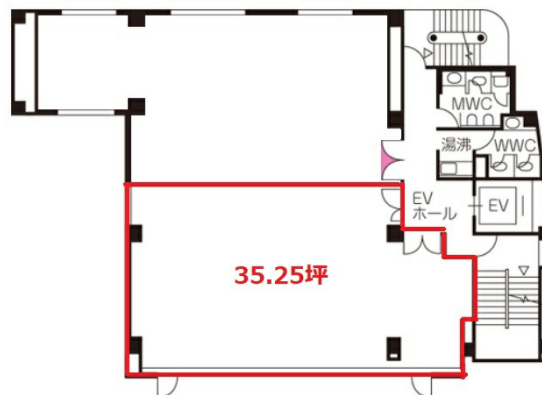

# 愛知建設業会館ビル 7階35.25坪

愛知県名古屋市中区栄3-28-21

## 物件MAP

賃貸条件	
月額賃料	246,750円（税別）
坪数	35.25坪
坪単価	7,000円（税別）
共益費	105,750円
礼金	無し
敷金（保証金）	12ヶ月
階数	7階
入居可能日	即日

ビル情報	
所在地	愛知県名古屋市中区栄3-28-21
最寄り駅	名古屋市営地下鉄名城線 矢場町駅 徒歩3分
エリア	伏見・栄エリア
竣工	1992年3月
耐震	新耐震基準
階数	地上8階 地下1階
用途	事務所
構造	S造