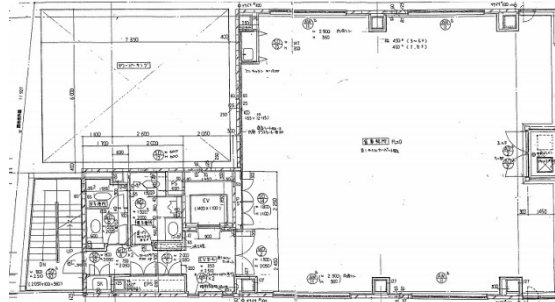

# 栄SENTビル 3階42.01坪

愛知県名古屋市中区栄3-27-5

## 物件MAP

賃貸条件	
月額賃料	462,110円 (税別)
坪数	42.01坪
坪単価	11,000円 (税別)
共益費	105,025円
礼金	無し
敷金 (保証金)	6ヶ月
階数	3階
入居可能日	2024年6月

ビル情報	
所在地	愛知県名古屋市中区栄3-27-5
最寄り駅	名古屋市営地下鉄名城線 矢場町駅 徒歩2分 名古屋市営地下鉄東山線 栄駅 徒歩5分 名古屋市営地下鉄名城線 栄駅 徒歩5分
エリア	伏見・栄エリア
竣工	1993年4月
耐震	新耐震基準
階数	地上8階
用途	事務所
構造	S造