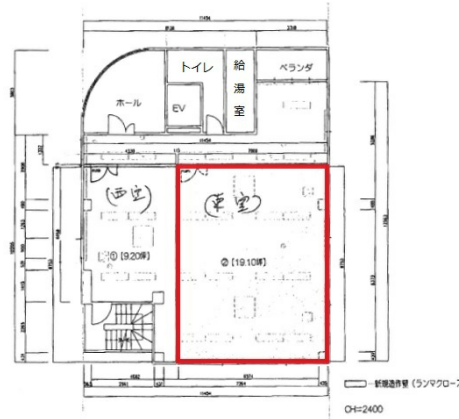

瑞穂ビル 3階19.1坪

愛知県名古屋市中区栄3-25-43

物件MAP

賃貸条件	
坪数	19.1坪
階数	3階 (東)
入居可能日	
ビル情報	
所在地	愛知県名古屋市中区栄3-25-43
最寄り駅	名古屋市営地下鉄名城線 矢場町駅 徒歩5分 名古屋市営地下鉄東山線 栄駅 徒歩10分 名古屋市営地下鉄名城線 栄駅 徒歩10分
エリア	伏見・栄エリア
竣工	1993年7月
耐震	新耐震基準
階数	地上8階 地下1階
用途	事務所
構造	S造
設備情報	
エレベーター	1基
空調	個別空調
OAフロア	
基準階天井高	
光ファイバー	有り
トイレ	男女別・室外
セキュリティ	有り
駐車場	有り

事務所移転の簡単検索サイト

瑞穂ビル 3階19.1坪 愛知県名古屋市中区栄3-25-43

伏見・栄エリア (ビルID: 0032619) の賃貸オフィス

クイックサービス

貸事務所・レンタルオフィス・オフィス移転ならQuickService

物件詳細はこちらから

 0120-55-2620

【受付時間】平日9:30~18:30