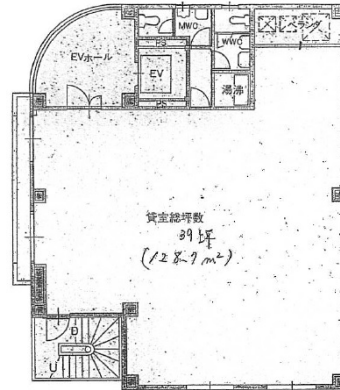

瑞穂ビル 4階39坪

愛知県名古屋市中区栄3-25-43

物件MAP

賃貸条件	
月額賃料	468,000円 (税別)
坪数	39坪
坪単価	12,000円 (税別)
共益費	78,000円
礼金	無し
敷金 (保証金)	8ヶ月
階数	4階 (1フロア)
入居可能日	即日

ビル情報	
所在地	愛知県名古屋市中区栄3-25-43
最寄り駅	名古屋市営地下鉄名城線 矢場町駅 徒歩5分 名古屋市営地下鉄東山線 栄駅 徒歩10分 名古屋市営地下鉄名城線 栄駅 徒歩10分
エリア	伏見・栄エリア
竣工	1993年7月
耐震	新耐震基準
階数	地上8階 地下1階
用途	事務所
構造	S造

設備情報	
エレベーター	1基
空調	個別空調
OAフロア	
基準階天井高	
光ファイバー	有り
トイレ	男女別・室外
セキュリティ	有り
駐車場	有り