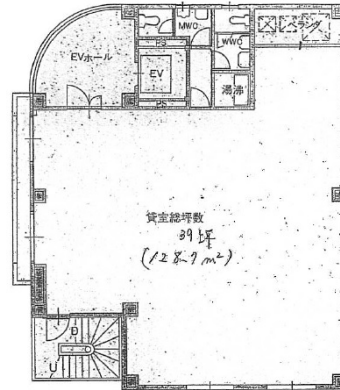

瑞穂ビル 4階39坪

愛知県名古屋市中区栄3-25-43

物件MAP

賃貸条件	
月額賃料	468,000円 (税別)
坪数	39坪
坪単価	12,000円 (税別)
共益費	78,000円
礼金	無し
敷金 (保証金)	8ヶ月
階数	4階 (1フロア)
入居可能日	即日

ビル情報	
所在地	愛知県名古屋市中区栄3-25-43
最寄り駅	名古屋市営地下鉄名城線 矢場町駅 徒歩5分 名古屋市営地下鉄東山線 栄駅 徒歩10分 名古屋市営地下鉄名城線 栄駅 徒歩10分
エリア	伏見・栄エリア
竣工	1993年7月
耐震	新耐震基準
階数	地上8階 地下1階
用途	事務所
構造	S造

設備情報	
エレベーター	1基
空調	個別空調
OAフロア	
基準階天井高	
光ファイバー	有り
トイレ	男女別・室外
セキュリティ	有り
駐車場	有り

事務所移転の簡単検索サイト

Quick Service

クイックサービス

瑞穂ビル 4階39坪 愛知県名古屋市中区栄3-25-43

伏見・栄エリア (ビルID: 0032619) の賃貸オフィス

貸事務所・レンタルオフィス・オフィス移転ならQuickService