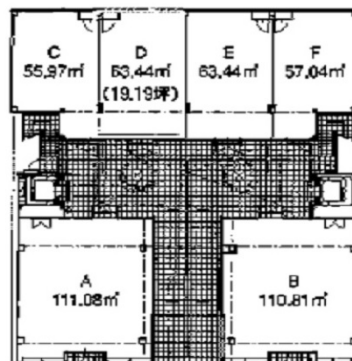

# サカエサウススクエアビル 1階19.19坪

愛知県名古屋市中区栄3-25-39

## 物件MAP

賃貸条件	
坪数	19.19坪
階数	1階 (D)
入居可能日	
ビル情報	
所在地	愛知県名古屋市中区栄3-25-39
最寄り駅	名古屋市営地下鉄名城線 矢場町駅 徒歩7分 名古屋市営地下鉄東山線 栄駅 徒歩12分 名古屋市営地下鉄名城線 栄駅 徒歩12分 名古屋市営地下鉄鶴舞線 大須観音駅 徒歩13分
エリア	伏見・栄エリア
竣工	2007年6月
耐震	新耐震基準
階数	地上3階
用途	事務所/店舗
構造	S造
設備情報	
エレベーター	2基
空調	個別空調
OAフロア	スケルトン
基準階天井高	
光ファイバー	有り
トイレ	男女別・室外
セキュリティ	有り
駐車場	無し