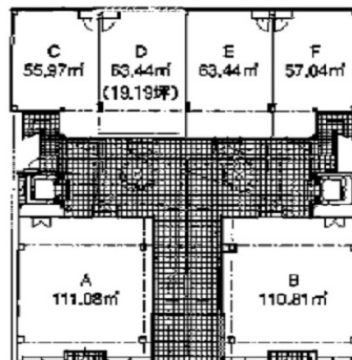

サカエサウススクエアビル 1階19.19坪

愛知県名古屋市中区栄3-25-39

物件MAP

賃貸条件	
坪数	19.19坪
階数	1階 (D)
入居可能日	
ビル情報	
所在地	愛知県名古屋市中区栄3-25-39
最寄り駅	名古屋市営地下鉄名城線 矢場町駅 徒歩7分 名古屋市営地下鉄東山線 栄駅 徒歩12分 名古屋市営地下鉄名城線 栄駅 徒歩12分 名古屋市営地下鉄鶴舞線 大須観音駅 徒歩13分
エリア	伏見・栄エリア
竣工	2007年6月
耐震	新耐震基準
階数	地上3階
用途	事務所/店舗
構造	S造
設備情報	
エレベーター	2基
空調	個別空調
OAフロア	スケルトン
基準階天井高	
光ファイバー	有り
トイレ	男女別・室外
セキュリティ	有り
駐車場	無し

事務所移転の簡単検索サイト

Quick Service

クイックサービス

サカエサウススクエアビル 1階19.19坪 愛知県名古屋市中区栄3-25-39

伏見・栄エリア (ビルID: 0032615) の賃貸オフィス

貸事務所・レンタルオフィス・オフィス移転ならQuickService

物件詳細はこちらから

0120-55-2620