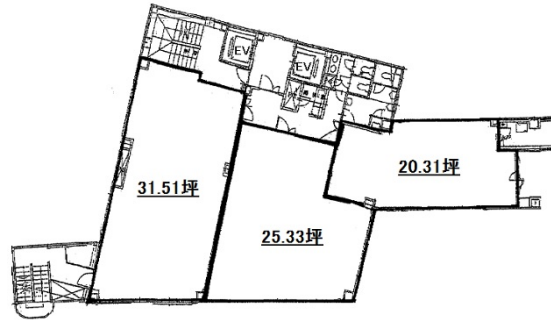

フォルテ栄ビル 1階5.13坪

愛知県名古屋市中区栄3-19-19

物件MAP

賃貸条件	
月額賃料	相談
坪数	5.13坪
坪単価	相談
共益費	相談
礼金	無し
敷金（保証金）	相談
階数	1階
入居可能日	2024年5月

ビル情報	
所在地	愛知県名古屋市中区栄3-19-19
最寄り駅	名古屋市営地下鉄東山線 栄駅 徒歩7分 名古屋市営地下鉄名城線 栄駅 徒歩7分 名古屋市営地下鉄名城線 矢場町駅 徒歩5分
エリア	伏見・栄エリア
竣工	1993年3月
耐震	新耐震基準
階数	地上9階 地下1階
用途	事務所
構造	S造

設備情報	
エレベーター	2基
空調	個別空調
OAフロア	OAフロア
基準階天井高	2,650mm
光ファイバー	有り
トイレ	男女別・室外
セキュリティ	有り
駐車場	有り