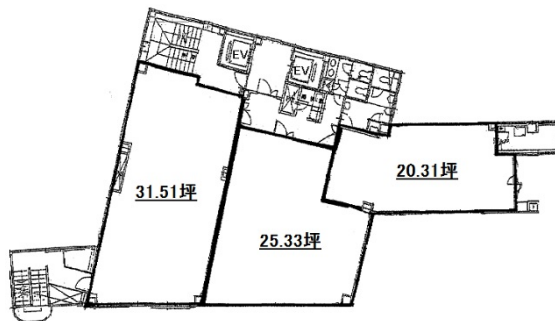

フォルテ栄ビル 1階5.13坪

愛知県名古屋市中区栄3-19-19

物件MAP

賃貸条件	
月額賃料	相談
坪数	5.13坪
坪単価	相談
共益費	相談
礼金	無し
敷金（保証金）	相談
階数	1階
入居可能日	2024年5月

ビル情報	
所在地	愛知県名古屋市中区栄3-19-19
最寄り駅	名古屋市営地下鉄東山線 栄駅 徒歩7分 名古屋市営地下鉄名城線 栄駅 徒歩7分 名古屋市営地下鉄名城線 矢場町駅 徒歩5分
エリア	伏見・栄エリア
竣工	1993年3月
耐震	新耐震基準
階数	地上9階 地下1階
用途	事務所
構造	S造

設備情報	
エレベーター	2基
空調	個別空調
OAフロア	OAフロア
基準階天井高	2,650mm
光ファイバー	有り
トイレ	男女別・室外
セキュリティ	有り
駐車場	有り

事務所移転の簡単検索サイト

Quick Service

クイックサービス

フォルテ栄ビル 1階5.13坪 愛知県名古屋市中区栄3-19-19

伏見・栄エリア（ビルID：0032598）の賃貸オフィス

貸事務所・レンタルオフィス・オフィス移転ならQuickService