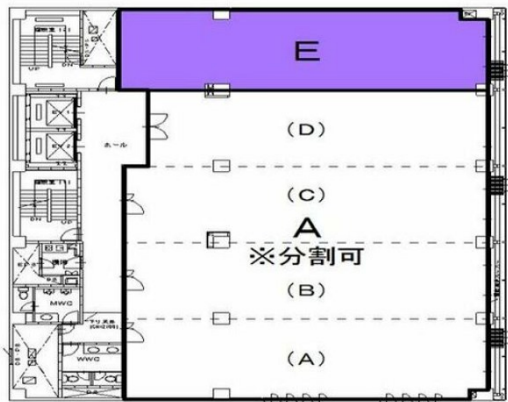

## 物件MAP

賃貸条件	
月額賃料	相談
坪数	28.5坪
坪単価	相談
共益費	相談
礼金	無し
敷金（保証金）	10ヶ月
階数	8階（E）
入居可能日	2024年8月

ビル情報	
所在地	愛知県名古屋市中区栄3-17-15
最寄り駅	名古屋市営地下鉄名城線 矢場町駅 徒歩3分 名古屋市営地下鉄東山線 栄駅 徒歩5分 名古屋市営地下鉄名城線 栄駅 徒歩5分
エリア	伏見・栄エリア
竣工	1973年1月
耐震	旧耐震基準
階数	地上9階 地下2階
用途	事務所/店舗
構造	SRC造

設備情報	
エレベーター	2基
空調	個別空調
OAフロア	OAフロア
基準階天井高	2,400mm
光ファイバー	有り
トイレ	男女別・室外
セキュリティ	有り
駐車場	無し