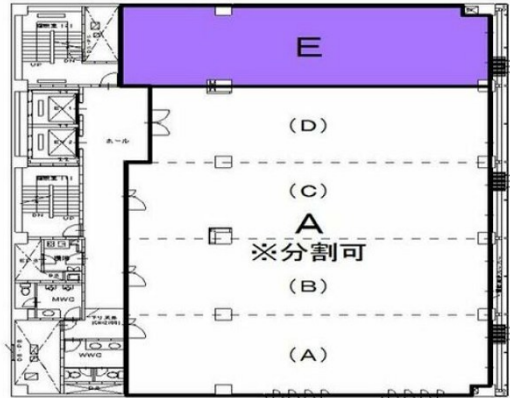

# エフエックスビル 8階28.5坪

愛知県名古屋市中区栄3-17-15

物件MAP

賃貸条件	
月額賃料	相談
坪数	28.5坪
坪単価	相談
共益費	相談
礼金	無し
敷金（保証金）	10ヶ月
階数	8階（E）
入居可能日	2024年8月

ビル情報	
所在地	愛知県名古屋市中区栄3-17-15
最寄り駅	名古屋市営地下鉄名城線 矢場町駅 徒歩3分 名古屋市営地下鉄東山線 栄駅 徒歩5分 名古屋市営地下鉄名城線 栄駅 徒歩5分
エリア	伏見・栄エリア
竣工	1973年1月
耐震	旧耐震基準
階数	地上9階 地下2階
用途	事務所/店舗
構造	SRC造

設備情報	
エレベーター	2基
空調	個別空調
OAフロア	OAフロア
基準階天井高	2,400mm
光ファイバー	有り
トイレ	男女別・室外
セキュリティ	有り
駐車場	無し

事務所移転の簡単検索サイト

Quick Service

クイックサービス

エフエックスビル 8階28.5坪 愛知県名古屋市中区栄3-17-15

伏見・栄エリア（ビルID：0032593）の賃貸オフィス

貸事務所・レンタルオフィス・オフィス移転ならQuickService