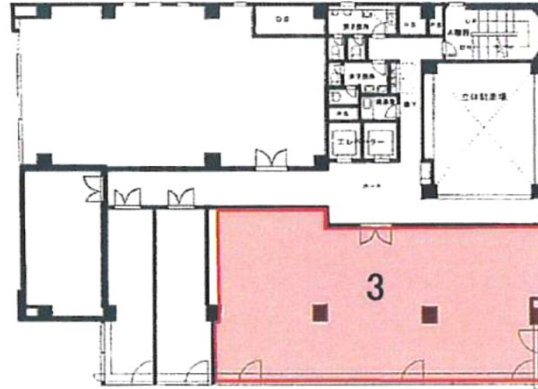

# いちご栄ビル 5階45.64坪

愛知県名古屋市中区栄3-15-27

## 物件MAP

賃貸条件	
月額賃料	相談
坪数	45.64坪
坪単価	相談
共益費	相談
礼金	無し
敷金（保証金）	相談
階数	5階
入居可能日	即日

ビル情報	
所在地	愛知県名古屋市中区栄3-15-27
最寄り駅	名古屋市営地下鉄東山線 栄駅 徒歩5分 名古屋市営地下鉄名城線 栄駅 徒歩5分 名古屋市営地下鉄名城線 矢場町駅 徒歩4分
エリア	伏見・栄エリア
竣工	1982年4月
耐震	旧耐震基準
階数	地上9階 地下1階
用途	事務所
構造	SRC造

設備情報	
エレベーター	2基
空調	個別空調
OAフロア	
基準階天井高	2,500mm
光ファイバー	有り
トイレ	男女別・室外
セキュリティ	有り
駐車場	有り