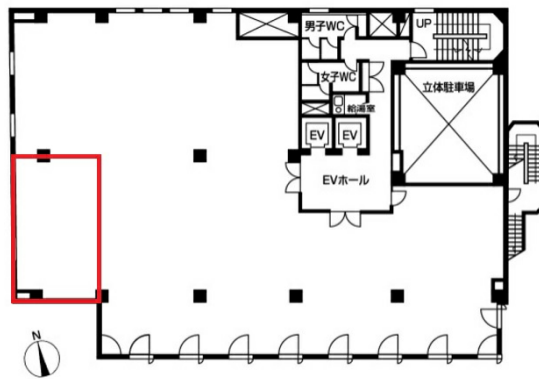

# いちご栄ビル 8階11.57坪

愛知県名古屋市中区栄3-15-27

## 物件MAP

賃貸条件	
坪数	11.57坪
階数	8階
入居可能日	

ビル情報	
所在地	愛知県名古屋市中区栄3-15-27
最寄り駅	名古屋市営地下鉄東山線 栄駅 徒歩5分 名古屋市営地下鉄名城線 栄駅 徒歩5分 名古屋市営地下鉄名城線 矢場町駅 徒歩4分
エリア	伏見・栄エリア
竣工	1982年4月
耐震	旧耐震基準
階数	地上9階 地下1階
用途	事務所
構造	SRC造

設備情報	
エレベーター	2基
空調	個別空調
OAフロア	
基準階天井高	2,500mm
光ファイバー	有り
トイレ	男女別・室外
セキュリティ	有り
駐車場	有り