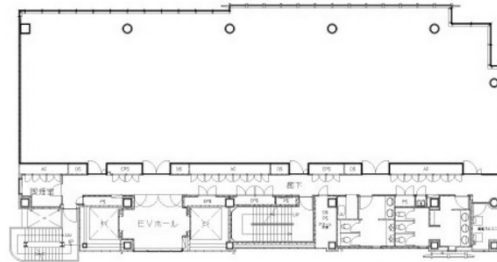

RICCO栄ビル 6階23.76坪

愛知県名古屋市中区栄3-14-7

物件MAP

賃貸条件	
坪数	23.76坪
階数	6階（分割）
入居可能日	
ビル情報	
所在地	愛知県名古屋市中区栄3-14-7
最寄り駅	名古屋市営地下鉄名城線 栄駅 徒歩3分 名古屋市営地下鉄東山線 栄駅 徒歩3分 名古屋市営地下鉄名城線 矢場町駅 徒歩4分
エリア	伏見・栄エリア
竣工	2006年10月
耐震	新耐震基準
階数	地上10階 地下2階
用途	事務所
構造	SRC造
設備情報	
エレベーター	2基
空調	個別空調
OAフロア	OAフロア
基準階天井高	2,700mm
光ファイバー	有り
トイレ	男女別・室外
セキュリティ	有り
駐車場	有り