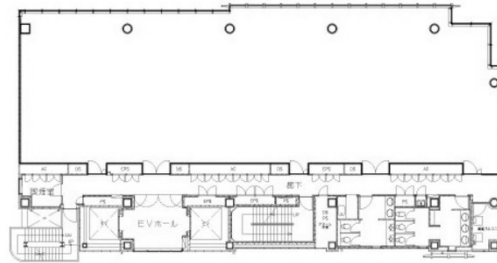

RICCO栄ビル 6階23.76坪

愛知県名古屋市中区栄3-14-7

物件MAP

賃貸条件	
坪数	23.76坪
階数	6階（分割）
入居可能日	
ビル情報	
所在地	愛知県名古屋市中区栄3-14-7
最寄り駅	名古屋市営地下鉄名城線 栄駅 徒歩3分 名古屋市営地下鉄東山線 栄駅 徒歩3分 名古屋市営地下鉄名城線 矢場町駅 徒歩4分
エリア	伏見・栄エリア
竣工	2006年10月
耐震	新耐震基準
階数	地上10階 地下2階
用途	事務所
構造	SRC造
設備情報	
エレベーター	2基
空調	個別空調
OAフロア	OAフロア
基準階天井高	2,700mm
光ファイバー	有り
トイレ	男女別・室外
セキュリティ	有り
駐車場	有り