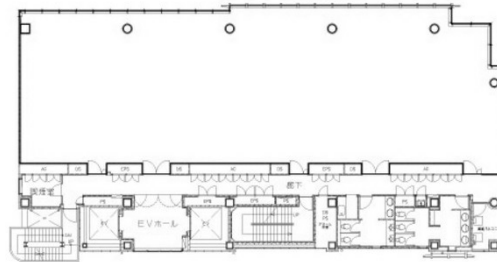

RICCO栄ビル 6階24.92坪

愛知県名古屋市中区栄3-14-7

物件MAP

賃貸条件	
坪数	24.92坪
階数	6階（分割）
入居可能日	
ビル情報	
所在地	愛知県名古屋市中区栄3-14-7
最寄り駅	名古屋市営地下鉄名城線 栄駅 徒歩3分 名古屋市営地下鉄東山線 栄駅 徒歩3分 名古屋市営地下鉄名城線 矢場町駅 徒歩4分
エリア	伏見・栄エリア
竣工	2006年10月
耐震	新耐震基準
階数	地上10階 地下2階
用途	事務所
構造	SRC造
設備情報	
エレベーター	2基
空調	個別空調
OAフロア	OAフロア
基準階天井高	2,700mm
光ファイバー	有り
トイレ	男女別・室外
セキュリティ	有り
駐車場	有り