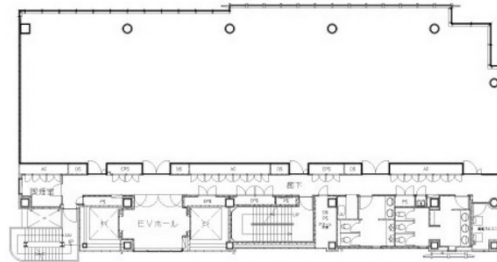

# RICCO栄ビル 6階29.12坪

愛知県名古屋市中区栄3-14-7

## 物件MAP

賃貸条件	
月額賃料	465,920円（税別）
坪数	29.12坪
坪単価	16,000円（税別）
共益費	116,480円
礼金	無し
敷金（保証金）	12ヶ月
階数	6階
入居可能日	即日

ビル情報	
所在地	愛知県名古屋市中区栄3-14-7
最寄り駅	名古屋市営地下鉄名城線 栄駅 徒歩3分 名古屋市営地下鉄東山線 栄駅 徒歩3分 名古屋市営地下鉄名城線 矢場町駅 徒歩4分
エリア	伏見・栄エリア
竣工	2006年10月
耐震	新耐震基準
階数	地上10階 地下2階
用途	事務所
構造	SRC造