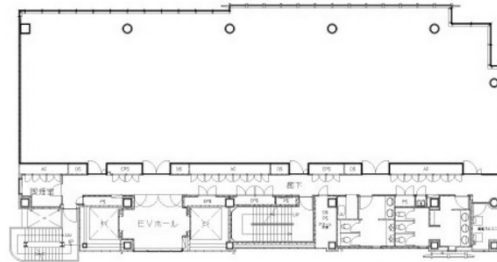

RICCO栄ビル 6階29.12坪

愛知県名古屋市中区栄3-14-7

物件MAP

賃貸条件	
月額賃料	465,920円（税別）
坪数	29.12坪
坪単価	16,000円（税別）
共益費	116,480円
礼金	無し
敷金（保証金）	12ヶ月
階数	6階
入居可能日	即日

ビル情報	
所在地	愛知県名古屋市中区栄3-14-7
最寄り駅	名古屋市営地下鉄名城線 栄駅 徒歩3分 名古屋市営地下鉄東山線 栄駅 徒歩3分 名古屋市営地下鉄名城線 矢場町駅 徒歩4分
エリア	伏見・栄エリア
竣工	2006年10月
耐震	新耐震基準
階数	地上10階 地下2階
用途	事務所
構造	SRC造

設備情報	
エレベーター	2基
空調	個別空調
OAフロア	OAフロア
基準階天井高	2,700mm
光ファイバー	有り
トイレ	男女別・室外
セキュリティ	有り
駐車場	有り

事務所移転の簡単検索サイト

Quick Service

クイックサービス

RICCO栄ビル 6階29.12坪 愛知県名古屋市中区栄3-14-7

伏見・栄エリア（ビルID：0032585）の賃貸オフィス

貸事務所・レンタルオフィス・オフィス移転ならQuickService