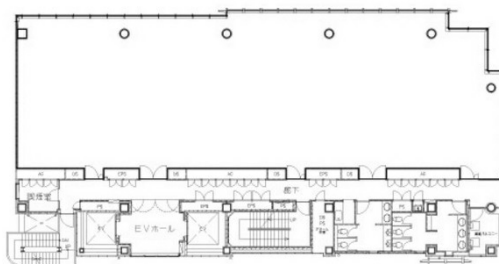

RICCO栄ビル 9階40.19坪

愛知県名古屋市中区栄3-14-7

物件MAP

賃貸条件	
月額賃料	643,040円（税別）
坪数	40.19坪
坪単価	16,000円（税別）
共益費	160,760円
礼金	無し
敷金（保証金）	12ヶ月
階数	9階
入居可能日	即日

ビル情報	
所在地	愛知県名古屋市中区栄3-14-7
最寄り駅	名古屋市営地下鉄名城線 栄駅 徒歩3分 名古屋市営地下鉄東山線 栄駅 徒歩3分 名古屋市営地下鉄名城線 矢場町駅 徒歩4分
エリア	伏見・栄エリア
竣工	2006年10月
耐震	新耐震基準
階数	地上10階 地下2階
用途	事務所
構造	SRC造

設備情報	
エレベーター	2基
空調	個別空調
OAフロア	OAフロア
基準階天井高	2,700mm
光ファイバー	有り
トイレ	男女別・室外
セキュリティ	有り
駐車場	有り