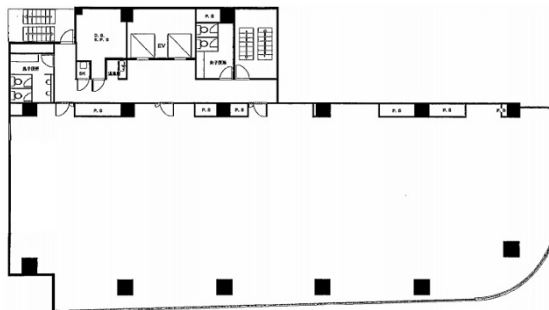

スギビル 7階28.43坪

愛知県名古屋市中区栄3-14-15

物件MAP

賃貸条件	
坪数	28.43坪
階数	7階
入居可能日	
ビル情報	
所在地	愛知県名古屋市中区栄3-14-15
最寄り駅	名古屋市営地下鉄名城線 矢場町駅 徒歩5分 名古屋市営地下鉄東山線 栄駅 徒歩6分 名古屋市営地下鉄名城線 栄駅 徒歩6分
エリア	伏見・栄エリア
竣工	1986年3月
耐震	新耐震基準
階数	地上8階 地下2階
用途	事務所
構造	SRC造
設備情報	
エレベーター	2基
空調	個別空調
OAフロア	OAフロア
基準階天井高	2,465mm
光ファイバー	有り
トイレ	男女別・室外
セキュリティ	有り
駐車場	有り