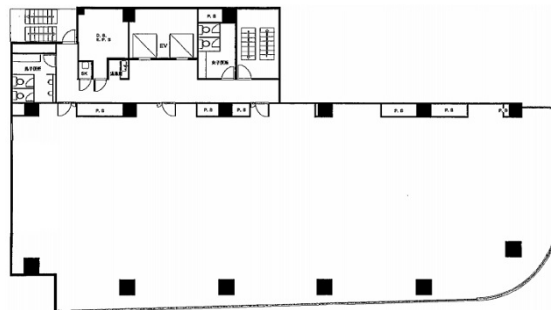

スギビル 4階30.15坪

愛知県名古屋市中区栄3-14-15

物件MAP

賃貸条件	
坪数	30.15坪
階数	4階
入居可能日	
ビル情報	
所在地	愛知県名古屋市中区栄3-14-15
最寄り駅	名古屋市営地下鉄名城線 矢場町駅 徒歩5分 名古屋市営地下鉄東山線 栄駅 徒歩6分 名古屋市営地下鉄名城線 栄駅 徒歩6分
エリア	伏見・栄エリア
竣工	1986年3月
耐震	新耐震基準
階数	地上8階 地下2階
用途	事務所
構造	SRC造
設備情報	
エレベーター	2基
空調	個別空調
OAフロア	OAフロア
基準階天井高	2,465mm
光ファイバー	有り
トイレ	男女別・室外
セキュリティ	有り
駐車場	有り