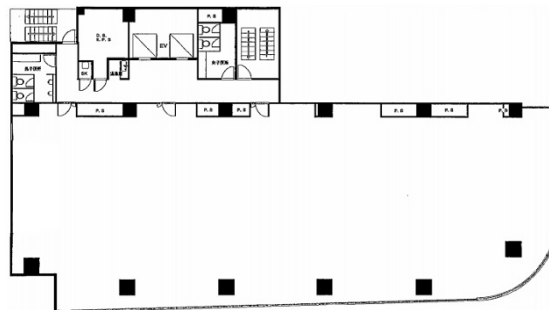

スギビル 3階34.44坪

愛知県名古屋市中区栄3-14-15

物件MAP

賃貸条件	
坪数	34.44坪
階数	3階 (A)
入居可能日	
ビル情報	
所在地	愛知県名古屋市中区栄3-14-15
最寄り駅	名古屋市営地下鉄名城線 矢場町駅 徒歩5分 名古屋市営地下鉄東山線 栄駅 徒歩6分 名古屋市営地下鉄名城線 栄駅 徒歩6分
エリア	伏見・栄エリア
竣工	1986年3月
耐震	新耐震基準
階数	地上8階 地下2階
用途	事務所
構造	SRC造
設備情報	
エレベーター	2基
空調	個別空調
OAフロア	OAフロア
基準階天井高	2,465mm
光ファイバー	有り
トイレ	男女別・室外
セキュリティ	有り
駐車場	有り