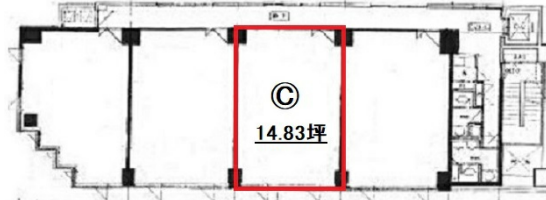

本町牧野ビル 5階14.83坪

愛知県名古屋市中区栄3-1-26

物件MAP

賃貸条件	
月額賃料	103,810円（税別）
坪数	14.83坪
坪単価	7,000円（税別）
共益費	29,660円
礼金	無し
敷金（保証金）	6ヶ月
階数	5階（C）
入居可能日	相談

ビル情報	
所在地	愛知県名古屋市中区栄3-1-26
最寄り駅	名古屋市営地下鉄東山線 伏見駅 徒歩9分 名古屋市営地下鉄鶴舞線 伏見駅 徒歩9分 名古屋市営地下鉄名城線 栄駅 徒歩10分 名古屋市営地下鉄東山線 栄駅 徒歩10分
エリア	伏見・栄エリア
竣工	1988年10月
耐震	新耐震基準
階数	地上8階 地下1階
用途	事務所
構造	SRC造

設備情報	
エレベーター	1基
空調	個別空調
OAフロア	タイルカーペット
基準階天井高	
光ファイバー	有り
トイレ	男女別・室外
セキュリティ	有り
駐車場	無し