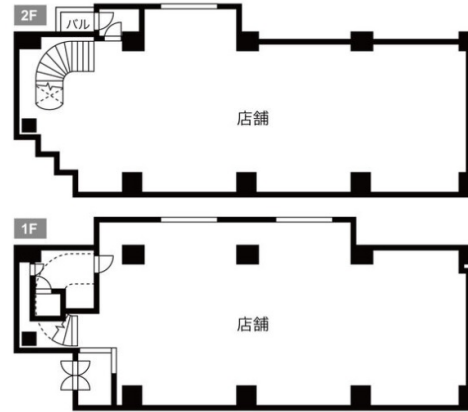

本町牧野ビル 1階130.84坪

愛知県名古屋市中区栄3-1-26

物件MAP

賃貸条件	
月額賃料	1,962,600円 (税別)
坪数	130.84坪
坪単価	15,000円 (税別)
共益費	261,680円
礼金	無し
敷金 (保証金)	8ヶ月
階数	1階 (1-2F)
入居可能日	即日

ビル情報	
所在地	愛知県名古屋市中区栄3-1-26
最寄り駅	名古屋市営地下鉄東山線 伏見駅 徒歩9分 名古屋市営地下鉄鶴舞線 伏見駅 徒歩9分 名古屋市営地下鉄名城線 栄駅 徒歩10分 名古屋市営地下鉄東山線 栄駅 徒歩10分
エリア	伏見・栄エリア
竣工	1988年10月
耐震	新耐震基準
階数	地上8階 地下1階
用途	事務所/店舗
構造	SRC造

設備情報	
エレベーター	1基
空調	個別空調
OAフロア	タイルカーペット
基準階天井高	
光ファイバー	有り
トイレ	男女別・室外
セキュリティ	有り
駐車場	無し