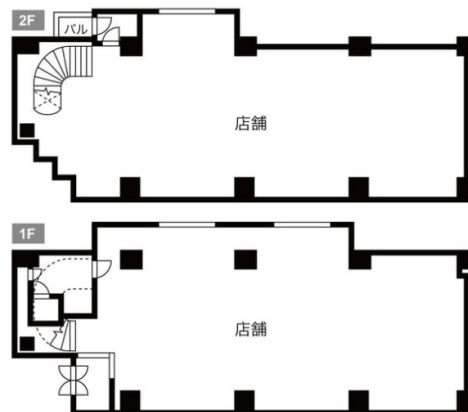

本町牧野ビル 1階130.84坪

愛知県名古屋市中区栄3-1-26

物件MAP

賃貸条件	
月額賃料	1,962,600円 (税別)
坪数	130.84坪
坪単価	15,000円 (税別)
共益費	261,680円
礼金	無し
敷金 (保証金)	8ヶ月
階数	1階 (1-2F)
入居可能日	即日

ビル情報	
所在地	愛知県名古屋市中区栄3-1-26
最寄り駅	名古屋市営地下鉄東山線 伏見駅 徒歩9分 名古屋市営地下鉄鶴舞線 伏見駅 徒歩9分 名古屋市営地下鉄名城線 栄駅 徒歩10分 名古屋市営地下鉄東山線 栄駅 徒歩10分
エリア	伏見・栄エリア
竣工	1988年10月
耐震	新耐震基準
階数	地上8階 地下1階
用途	事務所/店舗
構造	SRC造

設備情報	
エレベーター	1基
空調	個別空調
OAフロア	タイルカーペット
基準階天井高	
光ファイバー	有り
トイレ	男女別・室外
セキュリティ	有り
駐車場	無し

事務所移転の簡単検索サイト

Quick Service

クイックサービス

本町牧野ビル 1階130.84坪 愛知県名古屋市中区栄3-1-26

伏見・栄エリア (ビルID: 0032578) の賃貸オフィス

貸事務所・レンタルオフィス・オフィス移転ならQuickService