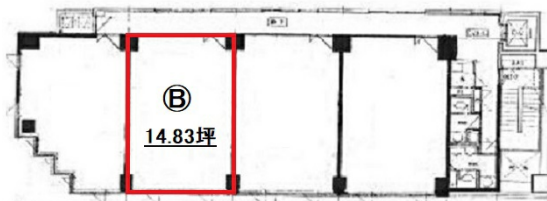

## 物件MAP

賃貸条件	
月額賃料	103,810円（税別）
坪数	14.83坪
坪単価	7,000円（税別）
共益費	29,660円
礼金	無し
敷金（保証金）	6ヶ月
階数	6階（B）
入居可能日	相談

ビル情報	
所在地	愛知県名古屋市中区栄3-1-26
最寄り駅	名古屋市営地下鉄東山線 伏見駅 徒歩9分 名古屋市営地下鉄鶴舞線 伏見駅 徒歩9分 名古屋市営地下鉄名城線 栄駅 徒歩10分 名古屋市営地下鉄東山線 栄駅 徒歩10分
エリア	伏見・栄エリア
竣工	1988年10月
耐震	新耐震基準
階数	地上8階 地下1階
用途	事務所
構造	SRC造