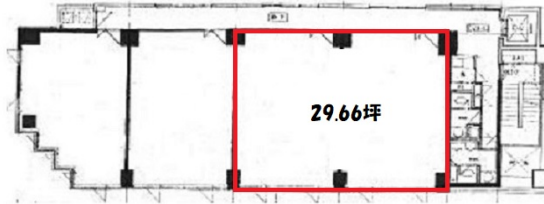

# 本町牧野ビル 4階29.66坪

愛知県名古屋市中区栄3-1-26

## 物件MAP

賃貸条件	
月額賃料	207,620円（税別）
坪数	29.66坪
坪単価	7,000円（税別）
共益費	59,320円
礼金	無し
敷金（保証金）	6ヶ月
階数	4階（CD）
入居可能日	相談

ビル情報	
所在地	愛知県名古屋市中区栄3-1-26
最寄り駅	名古屋市営地下鉄東山線 伏見駅 徒歩9分 名古屋市営地下鉄鶴舞線 伏見駅 徒歩9分 名古屋市営地下鉄名城線 栄駅 徒歩10分 名古屋市営地下鉄東山線 栄駅 徒歩10分
エリア	伏見・栄エリア
竣工	1988年10月
耐震	新耐震基準
階数	地上8階 地下1階
用途	事務所
構造	SRC造