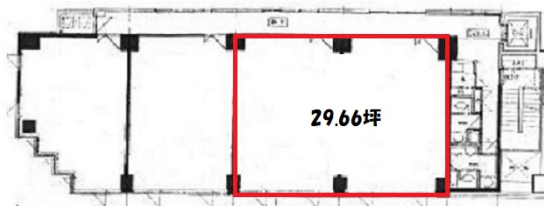

# 本町牧野ビル 4階29.66坪

愛知県名古屋市中区栄3-1-26

## 物件MAP

賃貸条件	
月額賃料	207,620円（税別）
坪数	29.66坪
坪単価	7,000円（税別）
共益費	59,320円
礼金	無し
敷金（保証金）	6ヶ月
階数	4階（CD）
入居可能日	相談

ビル情報	
所在地	愛知県名古屋市中区栄3-1-26
最寄り駅	名古屋市営地下鉄東山線 伏見駅 徒歩9分 名古屋市営地下鉄鶴舞線 伏見駅 徒歩9分 名古屋市営地下鉄名城線 栄駅 徒歩10分 名古屋市営地下鉄東山線 栄駅 徒歩10分
エリア	伏見・栄エリア
竣工	1988年10月
耐震	新耐震基準
階数	地上8階 地下1階
用途	事務所
構造	SRC造