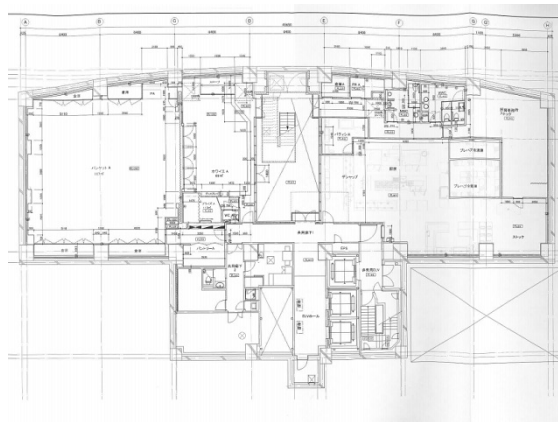

グラスシティ栄ビル 地下1階170.63坪

愛知県名古屋市中区栄3-11-31

物件MAP

賃貸条件	
月額賃料	相談
坪数	170.63坪
坪単価	相談
共益費	相談
礼金	無し
敷金（保証金）	12ヶ月
階数	B1階
入居可能日	相談

ビル情報	
所在地	愛知県名古屋市中区栄3-11-31
最寄り駅	名古屋市営地下鉄鶴舞線 伏見駅 徒歩9分 名古屋市営地下鉄鶴舞線 伏見駅 徒歩9分 名古屋市営地下鉄名城線 矢場町駅 徒歩11分 名古屋市営地下鉄東山線 栄駅 徒歩12分 名古屋市営地下鉄名城線 栄駅 徒歩12分
エリア	伏見・栄エリア
竣工	2008年11月
耐震	新耐震基準
階数	地上14階
用途	店舗
構造	S造、一部SRC造

設備情報	
エレベーター	5基
空調	個別空調
OAフロア	OAフロア
基準階天井高	2,700mm
光ファイバー	有り
トイレ	男女別・室外
セキュリティ	有り
駐車場	有り