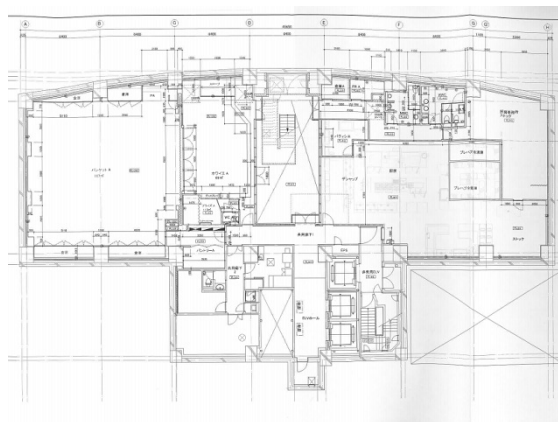

グラスシティ栄ビル 地下1階170.63坪

愛知県名古屋市中区栄3-11-31

物件MAP

賃貸条件	
月額賃料	相談
坪数	170.63坪
坪単価	相談
共益費	相談
礼金	無し
敷金（保証金）	12ヶ月
階数	B1階
入居可能日	相談

ビル情報	
所在地	愛知県名古屋市中区栄3-11-31
最寄り駅	名古屋市営地下鉄鶴舞線 伏見駅 徒歩9分 名古屋市営地下鉄鶴舞線 伏見駅 徒歩9分 名古屋市営地下鉄名城線 矢場町駅 徒歩11分 名古屋市営地下鉄東山線 栄駅 徒歩12分 名古屋市営地下鉄名城線 栄駅 徒歩12分
エリア	伏見・栄エリア
竣工	2008年11月
耐震	新耐震基準
階数	地上14階
用途	店舗
構造	S造、一部SRC造

設備情報	
エレベーター	5基
空調	個別空調
OAフロア	OAフロア
基準階天井高	2,700mm
光ファイバー	有り
トイレ	男女別・室外
セキュリティ	有り
駐車場	有り

事務所移転の簡単検索サイト

Quick Service

クイックサービス

グラスシティ栄ビル 地下1階170.63坪 愛知県名古屋市中区栄3-11-31

伏見・栄エリア（ビルID：0032575）の賃貸オフィス

貸事務所・レンタルオフィス・オフィス移転ならQuickService