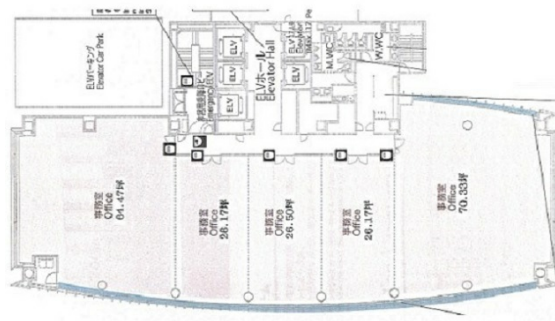

グラスシティ栄ビル 8階70.32坪

愛知県名古屋市中区栄3-11-31

物件MAP

賃貸条件	
坪数	70.32坪
階数	8階
入居可能日	
ビル情報	
所在地	愛知県名古屋市中区栄3-11-31
最寄り駅	名古屋市営地下鉄鶴舞線 伏見駅 徒歩9分 名古屋市営地下鉄鶴舞線 伏見駅 徒歩9分 名古屋市営地下鉄名城線 矢場町駅 徒歩11分 名古屋市営地下鉄東山線 栄駅 徒歩12分 名古屋市営地下鉄名城線 栄駅 徒歩12分
エリア	伏見・栄エリア
竣工	2008年11月
耐震	新耐震基準
階数	地上14階
用途	事務所
構造	S造、一部SRC造
設備情報	
エレベーター	5基
空調	個別空調
OAフロア	OAフロア
基準階天井高	2,700mm
光ファイバー	有り
トイレ	男女別・室外
セキュリティ	有り
駐車場	有り

事務所移転の簡単検索サイト

グラスシティ栄ビル 8階70.32坪 愛知県名古屋市中区栄3-11-31

伏見・栄エリア（ビルID：0032575）の賃貸オフィス

貸事務所・レンタルオフィス・オフィス移転ならQuickService

物件詳細はこちらから

0120-55-2620

【受付時間】平日9:30~18:30