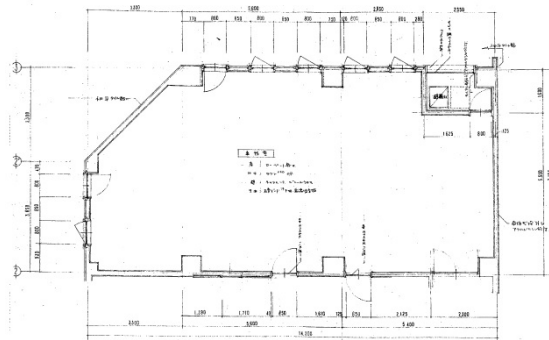

クリエイトセンター伏見ビル 5階17.99坪

愛知県名古屋市中区栄2-9-8

物件MAP

賃貸条件	
坪数	17.99坪
階数	5階 (A)
入居可能日	

ビル情報	
所在地	愛知県名古屋市中区栄2-9-8
最寄り駅	名古屋市営地下鉄東山線 伏見駅 徒歩4分 名古屋市営地下鉄鶴舞線 伏見駅 徒歩4分
エリア	伏見・栄エリア
竣工	1988年1月
耐震	新耐震基準
階数	地上6階 地下1階
用途	
構造	RC造

設備情報	
エレベーター	1基
空調	個別空調
OAフロア	
基準階天井高	
光ファイバー	有り
トイレ	調査中
セキュリティ	無し
駐車場	無し

事務所移転の簡単検索サイト

Quick Service

クイックサービス

クリエイトセンター伏見ビル 5階17.99坪 愛知県名古屋市中区栄2-9-8

伏見・栄エリア (ビルID: 0032563) の賃貸オフィス

貸事務所・レンタルオフィス・オフィス移転ならQuickService