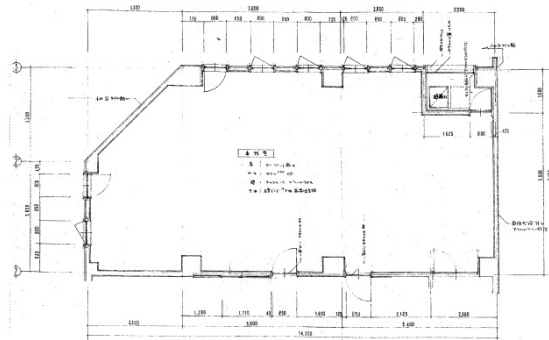

クリエイトセンター伏見ビル 6階26坪

愛知県名古屋市中区栄2-9-8

物件MAP

| 賃貸条件 | |
|---------|--------------|
| 月額賃料 | 195,000円（税別） |
| 坪数 | 26坪 |
| 坪単価 | 7,500円（税別） |
| 共益費 | 賃料に含む |
| 礼金 | 無し |
| 敷金（保証金） | 6ヶ月 |
| 階数 | 6階 |
| 入居可能日 | 2024年8月 |

| ビル情報 | |
|------|--|
| 所在地 | 愛知県名古屋市中区栄2-9-8 |
| 最寄り駅 | 名古屋市営地下鉄東山線 伏見駅 徒歩4分 名古屋市営地下鉄鶴舞線 伏見駅 徒歩4分 |
| エリア | 伏見・栄エリア |
| 竣工 | 1988年1月 |
| 耐震 | 新耐震基準 |
| 階数 | 地上6階 地下1階 |
| 用途 | 事務所 |
| 構造 | RC造 |

| 設備情報 | |
|--------|------|
| エレベーター | 1基 |
| 空調 | 個別空調 |
| OAフロア | |
| 基準階天井高 | |
| 光ファイバー | 有り |
| トイレ | 調査中 |
| セキュリティ | 無し |
| 駐車場 | 無し |