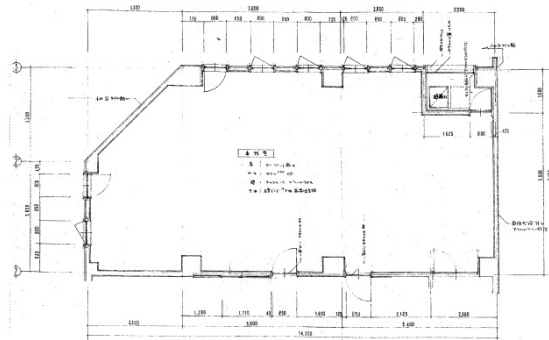

クリエイトセンター伏見ビル 6階26坪

愛知県名古屋市中区栄2-9-8

物件MAP

| 賃貸条件 | |
|----------|---------------|
| 月額賃料 | 195,000円 (税別) |
| 坪数 | 26坪 |
| 坪単価 | 7,500円 (税別) |
| 共益費 | 賃料に含む |
| 礼金 | 無し |
| 敷金 (保証金) | 6ヶ月 |
| 階数 | 6階 |
| 入居可能日 | 2024年8月 |

| ビル情報 | |
|------|--|
| 所在地 | 愛知県名古屋市中区栄2-9-8 |
| 最寄り駅 | 名古屋市営地下鉄東山線 伏見駅 徒歩4分 名古屋市営地下鉄鶴舞線 伏見駅 徒歩4分 |
| エリア | 伏見・栄エリア |
| 竣工 | 1988年1月 |
| 耐震 | 新耐震基準 |
| 階数 | 地上6階 地下1階 |
| 用途 | 事務所 |
| 構造 | RC造 |

| 設備情報 | |
|--------|------|
| エレベーター | 1基 |
| 空調 | 個別空調 |
| OAフロア | |
| 基準階天井高 | |
| 光ファイバー | 有り |
| トイレ | 調査中 |
| セキュリティ | 無し |
| 駐車場 | 無し |