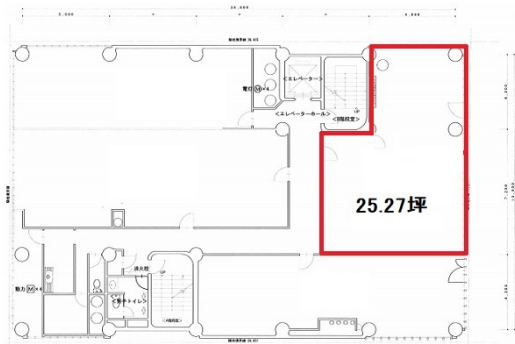

# アーク栄東海ビル 6階25.27坪

愛知県名古屋市中区栄2-9-5

## 物件MAP

賃貸条件	
月額賃料	240,065円（税別）
坪数	25.27坪
坪単価	9,500円（税別）
共益費	賃料に含む
礼金	無し
敷金（保証金）	10ヶ月
階数	6階（C）
入居可能日	2024年8月

ビル情報	
所在地	愛知県名古屋市中区栄2-9-5
最寄り駅	名古屋市営地下鉄東山線 伏見駅 徒歩2分 名古屋市営地下鉄鶴舞線 伏見駅 徒歩2分 名古屋市営地下鉄鶴舞線 大須観音駅 徒歩10分 名古屋市営地下鉄名城線 栄駅 徒歩12分 名古屋市営地下鉄東山線 栄駅 徒歩12分

エリア	伏見・栄エリア
竣工	1973年9月
耐震	旧耐震基準
階数	地上10階 地下4階
用途	事務所
構造	RC造

設備情報	
エレベーター	1基
空調	個別空調
OAフロア	OAフロア
基準階天井高	2,350mm
光ファイバー	有り
トイレ	男女別・室外
セキュリティ	有り
駐車場	有り