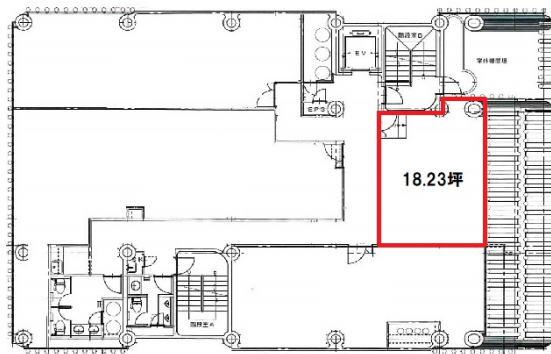

## 物件MAP

賃貸条件	
坪数	18.23坪
階数	8階 (C)
入居可能日	
ビル情報	
所在地	愛知県名古屋市中区栄2-9-5
最寄り駅	名古屋市営地下鉄東山線 伏見駅 徒歩2分 名古屋市営地下鉄鶴舞線 伏見駅 徒歩2分 名古屋市営地下鉄鶴舞線 大須観音駅 徒歩10分 名古屋市営地下鉄名城線 栄駅 徒歩12分 名古屋市営地下鉄東山線 栄駅 徒歩12分
エリア	伏見・栄エリア
竣工	1973年9月
耐震	旧耐震基準
階数	地上10階 地下4階
用途	事務所
構造	RC造
設備情報	
エレベーター	1基
空調	個別空調
OAフロア	OAフロア
基準階天井高	2,350mm
光ファイバー	有り
トイレ	男女別・室外
セキュリティ	有り
駐車場	有り