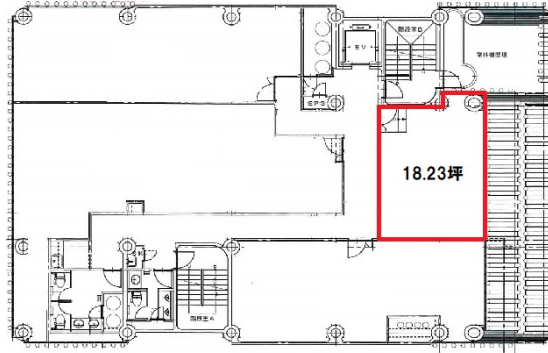

アーク栄東海ビル 8階18.23坪

愛知県名古屋市中区栄2-9-5

物件MAP

賃貸条件	
坪数	18.23坪
階数	8階 (C)
入居可能日	

ビル情報	
所在地	愛知県名古屋市中区栄2-9-5
最寄り駅	名古屋市営地下鉄東山線 伏見駅 徒歩2分 名古屋市営地下鉄鶴舞線 伏見駅 徒歩2分 名古屋市営地下鉄鶴舞線 大須観音駅 徒歩10分 名古屋市営地下鉄名城線 栄駅 徒歩12分 名古屋市営地下鉄東山線 栄駅 徒歩12分
エリア	伏見・栄エリア
竣工	1973年9月
耐震	旧耐震基準
階数	地上10階 地下4階
用途	事務所
構造	RC造

設備情報	
エレベーター	1基
空調	個別空調
OAフロア	OAフロア
基準階天井高	2,350mm
光ファイバー	有り
トイレ	男女別・室外
セキュリティ	有り
駐車場	有り

事務所移転の簡単検索サイト

Quick Service

クイックサービス

アーク栄東海ビル 8階18.23坪 愛知県名古屋市中区栄2-9-5

伏見・栄エリア (ビルID: 0032561) の賃貸オフィス

貸事務所・レンタルオフィス・オフィス移転ならQuickService