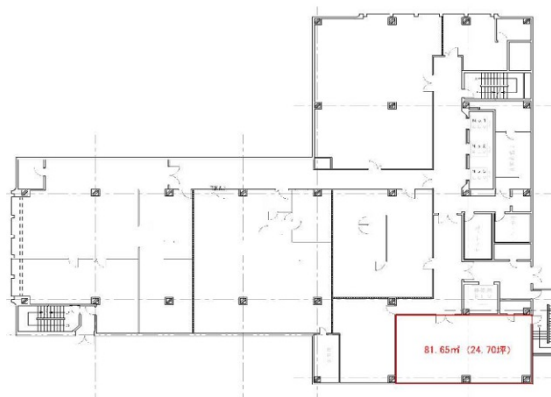

伏見第一ビル 6階24.7坪

愛知県名古屋市中区栄2-9-3

物件MAP

賃貸条件	
月額賃料	185,250円 (税別)
坪数	24.7坪
坪単価	7,500円 (税別)
共益費	86,450円
礼金	無し
敷金 (保証金)	12ヶ月
階数	6階
入居可能日	即日
ビル情報	
所在地	愛知県名古屋市中区栄2-9-3
最寄り駅	名古屋市営地下鉄東山線 伏見駅 徒歩4分 名古屋市営地下鉄鶴舞線 伏見駅 徒歩4分 名古屋市営地下鉄桜通線 丸の内駅 徒歩12分 名古屋市営地下鉄鶴舞線 丸の内駅 徒歩12分
エリア	伏見・栄エリア
竣工	1976年12月
耐震	耐震補強済
階数	地上11階 地下4階
用途	事務所
構造	SRC造
設備情報	
エレベーター	4基
空調	個別空調
OAフロア	OAフロア
基準階天井高	2,400mm
光ファイバー	有り
トイレ	男女別・室外
セキュリティ	有り
駐車場	有り