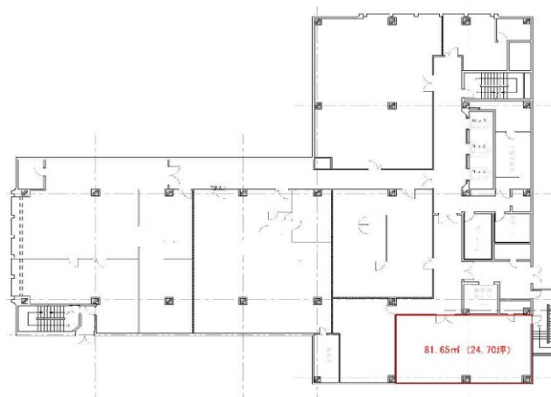

伏見第一ビル 6階24.7坪

愛知県名古屋市中区栄2-9-3

物件MAP

賃貸条件	
月額賃料	185,250円 (税別)
坪数	24.7坪
坪単価	7,500円 (税別)
共益費	86,450円
礼金	無し
敷金 (保証金)	12ヶ月
階数	6階
入居可能日	即日

ビル情報	
所在地	愛知県名古屋市中区栄2-9-3
最寄り駅	名古屋市営地下鉄東山線 伏見駅 徒歩4分 名古屋市営地下鉄鶴舞線 伏見駅 徒歩4分 名古屋市営地下鉄桜通線 丸の内駅 徒歩12分 名古屋市営地下鉄鶴舞線 丸の内駅 徒歩12分
エリア	伏見・栄エリア
竣工	1976年12月
耐震	耐震補強済
階数	地上11階 地下4階
用途	事務所
構造	SRC造

設備情報	
エレベーター	4基
空調	個別空調
OAフロア	OAフロア
基準階天井高	2,400mm
光ファイバー	有り
トイレ	男女別・室外
セキュリティ	有り
駐車場	有り

事務所移転の簡単検索サイト

伏見第一ビル 6階24.7坪 愛知県名古屋市中区栄2-9-3

伏見・栄エリア (ビルID: 0032559) の賃貸オフィス

クイックサービス

貸事務所・レンタルオフィス・オフィス移転ならQuickService