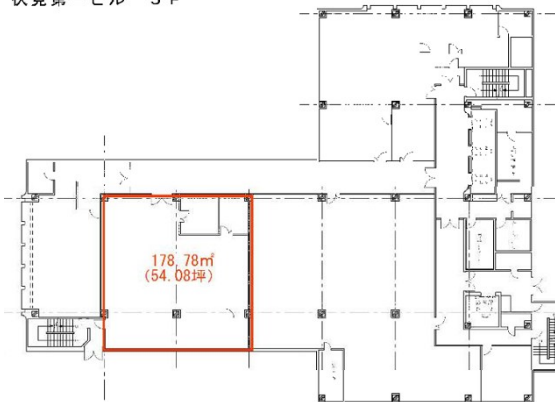

伏見第一ビル 5階54.08坪

愛知県名古屋市中区栄2-9-3

伏見第一ビル 5F

物件MAP

賃貸条件	
月額賃料	405,600円 (税別)
坪数	54.08坪
坪単価	7,500円 (税別)
共益費	189,280円
礼金	無し
敷金 (保証金)	12ヶ月
階数	5階
入居可能日	即日

ビル情報	
所在地	愛知県名古屋市中区栄2-9-3
最寄り駅	名古屋市営地下鉄東山線 伏見駅 徒歩4分 名古屋市営地下鉄鶴舞線 伏見駅 徒歩4分 名古屋市営地下鉄桜通線 丸の内駅 徒歩12分 名古屋市営地下鉄鶴舞線 丸の内駅 徒歩12分
エリア	伏見・栄エリア
竣工	1976年12月
耐震	耐震補強済
階数	地上11階 地下4階
用途	事務所
構造	SRC造

設備情報	
エレベーター	4基
空調	個別空調
OAフロア	OAフロア
基準階天井高	2,400mm
光ファイバー	有り
トイレ	男女別・室外
セキュリティ	有り
駐車場	有り