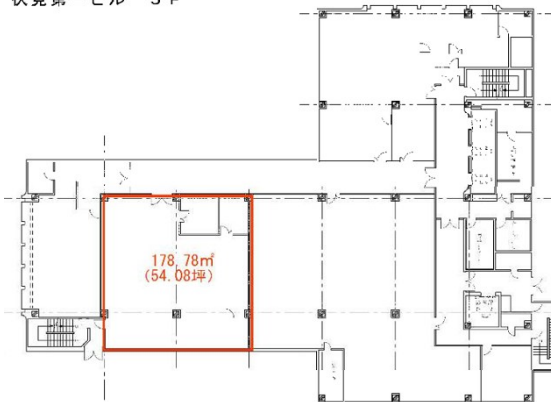

伏見第一ビル 5階54.08坪

愛知県名古屋市中区栄2-9-3

伏見第一ビル 5F

物件MAP

賃貸条件	
月額賃料	405,600円（税別）
坪数	54.08坪
坪単価	7,500円（税別）
共益費	189,280円
礼金	無し
敷金（保証金）	12ヶ月
階数	5階
入居可能日	即日
ビル情報	
所在地	愛知県名古屋市中区栄2-9-3
最寄り駅	名古屋市営地下鉄東山線 伏見駅 徒歩4分 名古屋市営地下鉄鶴舞線 伏見駅 徒歩4分 名古屋市営地下鉄桜通線 丸の内駅 徒歩12分 名古屋市営地下鉄鶴舞線 丸の内駅 徒歩12分
エリア	伏見・栄エリア
竣工	1976年12月
耐震	耐震補強済
階数	地上11階 地下4階
用途	事務所
構造	SRC造
設備情報	
エレベーター	4基
空調	個別空調
OAフロア	OAフロア
基準階天井高	2,400mm
光ファイバー	有り
トイレ	男女別・室外
セキュリティ	有り
駐車場	有り

事務所移転の簡単検索サイト

Quick Service

クイックサービス

伏見第一ビル 5階54.08坪 愛知県名古屋市中区栄2-9-3

伏見・栄エリア（ビルID：0032559）の賃貸オフィス

貸事務所・レンタルオフィス・オフィス移転ならQuickService

物件詳細はこちらから

 0120-55-2620