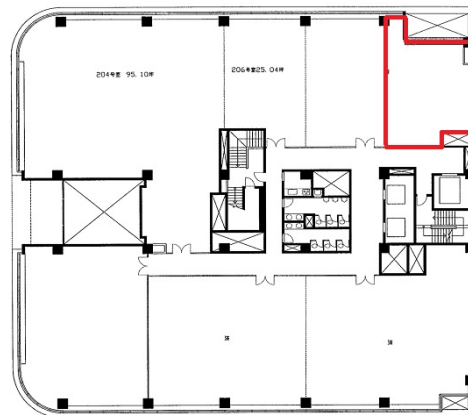

RT白川ビル 2階24.25坪

愛知県名古屋市中区栄2-6-1

物件MAP

賃貸条件	
坪数	24.25坪
階数	2階 (207B)
入居可能日	
ビル情報	
所在地	愛知県名古屋市中区栄2-6-1
最寄り駅	名古屋市営地下鉄東山線 伏見駅 徒歩6分 名古屋市営地下鉄鶴舞線 伏見駅 徒歩6分 名古屋市営地下鉄名城線 栄駅 徒歩10分 名古屋市営地下鉄東山線 栄駅 徒歩10分
エリア	伏見・栄エリア
竣工	1989年10月
耐震	新耐震基準
階数	地上9階 地下2階
用途	事務所
構造	SRC造
設備情報	
エレベーター	3基
空調	セントラル空調
OAフロア	OAフロア
基準階天井高	2,450mm
光ファイバー	有り
トイレ	男女別・室外
セキュリティ	有り
駐車場	有り