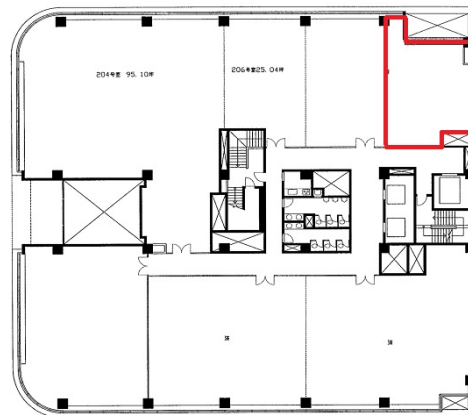

RT白川ビル 2階24.25坪

愛知県名古屋市中区栄2-6-1

物件MAP

賃貸条件	
坪数	24.25坪
階数	2階 (207B)
入居可能日	

ビル情報	
所在地	愛知県名古屋市中区栄2-6-1
最寄り駅	名古屋市営地下鉄東山線 伏見駅 徒歩6分 名古屋市営地下鉄鶴舞線 伏見駅 徒歩6分 名古屋市営地下鉄名城線 栄駅 徒歩10分 名古屋市営地下鉄東山線 栄駅 徒歩10分
エリア	伏見・栄エリア
竣工	1989年10月
耐震	新耐震基準
階数	地上9階 地下2階
用途	事務所
構造	SRC造

設備情報	
エレベーター	3基
空調	セントラル空調
OAフロア	OAフロア
基準階天井高	2,450mm
光ファイバー	有り
トイレ	男女別・室外
セキュリティ	有り
駐車場	有り

事務所移転の簡単検索サイト

Quick Service

クイックサービス

RT白川ビル 2階24.25坪 愛知県名古屋市中区栄2-6-1

伏見・栄エリア (ビルID: 0032547) の賃貸オフィス

貸事務所・レンタルオフィス・オフィス移転なら**QuickService**